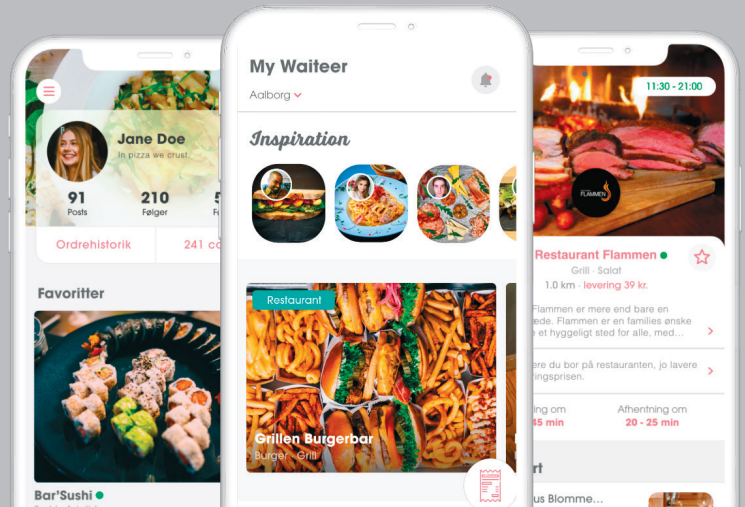

## Asiakastarina: Waiteer.com

# waiteer

**Langaton etikettitulosratkaisu  
auttaa ravintoloita ja kahviloita  
käsittelemään Waiteer-tilauksia  
nopeasti ja tehokkaasti.**

### Haaste

Ravintolaympäristöt ovat hektisiä, ja erityistä kiirettä aiheuttaa tänä vuonna lisääntynyt annosten kotiinkuljetus. Siksi on tärkeää, että ravintolassa on vakaa ja joustava tulosratkaisu tilausten käsittelyä varten. Se takaa, että ravintola saa toimitettua oikeat annokset oikeille asiakkaille helposti, nopeasti ja tehokkaasti.

Kuluttajien sovelluksessa tekemät tilaukset siirtyvät ravintoloihin digitaalisesti. Ravintola hyväksyy tilaukset tabletilta ja tulostaa tilauskuitin keittiölle. Tilauskuitti kulkee usein ruoan mukana keittiöstä asiakkaalle asti ja osoittaa, mitä asiakas on tilannut ja mitä hänelle on toimitettu.